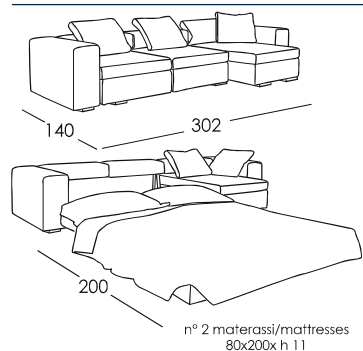

extra for custom made

- It is possible to reduce the width of the armrest up to 13 cm each

+7%

It's not possible to reduce the length/depth of seating

JACK TERZO

CODICE	ELEMENTO	dimensioni lar. x al. x prof.	dimensioni materasso	tessuto h140 - mt.	tessuto cliente	tessuto promo	tessuto extra	tessuto top	pelle fiore protetta	pelle pieno fiore
CODE	ITEM	dimensions W. x H. x D.	mattress dimensions	fabric h140 - mt.	COM	Promo fabric	Extra fabric	Top fabric	protected grain leather	full grain leather
JAC3DIV4P	divano 4 posti con N° 3 elementi <i>4 seaters sofa with n° 3 seat elements</i>	302x60/75x107	N° 3 da 80x200	18,00	5.006	5188	5.468	5.968	7.093	8.116
JAC3DIV3P	divano 3 posti con N° 2 elementi <i>3 seaters sofa with n° 2 seat elements</i>	258x60/75x107	N° 2 da 100x200	15,00	3.549	3.730	3.963	4.380	5.317	6.170
JAC3DIV2PM	divano 2 posti maxi con N° 2 elementi <i>2 seater maxi sofa n° 2 seat elements</i>	218x60/75x107	N° 2 da 80x200	13,00	3.183	3.335	3.537	3.898	4.710	5.449
JAC3DIV2P	divano 2 posti con seduta unica <i>2 seaters sofa with one seat element</i>	188x60/75x107	130x200	11,00	2.560	2.695	2.866	3.171	3.859	4.484
JAC3CL	chaise longue senza letto <i>chaise longue without bed</i>	110x60/75x140	-	7,00	1.743	1.824	1.933	2.127	2.564	2.962

JACK TERZO

CODICE	ELEMENTO	dimensioni lar. x al. x prof.	dimensioni materasso	tessuto h140 - mt.	tessuto cliente	tessuto promo	tessuto extra	tessuto top	pelle fiore protetta	pelle pieno fiore
CODE	ITEM	dimensions W. x H. x D.	mattress dimensions	fabric h140 - mt.	COM	Promo fabric	Extra fabric	Top fabric	protected grain leather	full grain leather
JAC3POL	poltrona letto armchair bed	136x60/75x107	80x200	8,00	2.020	2.111	2.235	2.457	2.957	3.412