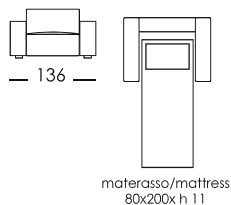

extra for custom made

- It is possible to reduce the width of the armrest up to 13 cm each

+7%

It's not possible to reduce the length/depth of seating

JACK TERZO

CODICE	ELEMENTO	dimensioni lar. x al. x prof.	dimensioni materasso	tessuto h140 - mt.	tessuto cliente	tessuto promo	tessuto extra	tessuto top	pelle fiore protetta	pelle pieno fiore
CODE	ITEM	dimensions W. x H. x D.	mattress dimensions	fabric h140 - mt.	COM	Promo fabric	Extra fabric	Top fabric	protected grain leather	full grain leather
JAC3DIV4P	divano 4 posti con N° 3 elementi <i>4 seaters sofa with n° 3 seat elements</i>	302x60/75x107	N° 3 da 80x200	18,00	5.006	5188	5.468	5.968	7.093	8.116
JAC3DIV3P	divano 3 posti con N° 2 elementi <i>3 seaters sofa with n° 2 seat elements</i>	258x60/75x107	N° 2 da 100x200	15,00	3.549	3.730	3.963	4.380	5.317	6.170
JAC3DIV2PM	divano 2 posti maxi con N° 2 elementi <i>2 seater maxi sofa n° 2 seat elements</i>	218x60/75x107	N° 2 da 80x200	13,00	3.183	3.335	3.537	3.898	4.710	5.449
JAC3DIV2P	divano 2 posti con seduta unica <i>2 seaters sofa with one seat element</i>	188x60/75x107	130x200	11,00	2.560	2.695	2.866	3.171	3.859	4.484
JAC3CL	chaise longue senza letto <i>chaise longue without bed</i>	110x60/75x140	-	7,00	1.743	1.824	1.933	2.127	2.564	2.962

JACK TERZO

CODICE	ELEMENTO	dimensioni lar. x al. x prof.	dimensioni materasso	tessuto h140 - mt.	tessuto cliente	tessuto promo	tessuto extra	tessuto top	pelle fiore protetta	pelle pieno fiore
CODE	ITEM	dimensions W. x H. x D.	mattress dimensions	fabric h140 - mt.	COM	Promo fabric	Extra fabric	Top fabric	protected grain leather	full grain leather
JAC3POL	poltrona letto armchair bed	136x60/75x107	80x200	8,00	2.020	2.111	2.235	2.457	2.957	3.412

JAC3COMA	composizione foto dx/sx composition as shown right/left	302x60/75x140	N° 2 da 80x200	18,00	4.677	4.874	5.154	5.654	6.779	7.802
----------	---	---------------	-------------------	-------	-------	-------	-------	-------	-------	-------