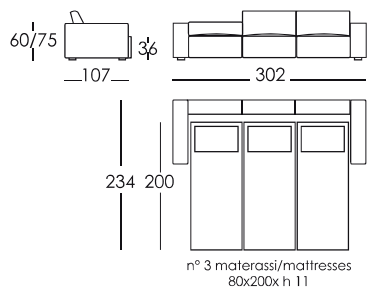

extra for custom made

- It is possible to reduce the width of the armrest up to 13 cm each

+7%

It's not possible to reduce the length/depth of seating

JACK TERZO

CODICE	ELEMENTO	dimensioni lar. x al. x prof.	dimensioni materasso	tessuto h140 - mt.	tessuto cliente	tessuto promo	tessuto extra	tessuto top	pelle fiore protetta	pelle pieno fiore
CODE	ITEM	dimensions W. x H. x D.	mattress dimensions	fabric h140 - mt.	COM	Promo fabric	Extra fabric	Top fabric	protected grain leather	full grain leather
JAC3DIV4P	divano 4 posti con N° 3 elementi <i>4 seaters sofa with n° 3 seat elements</i>	302x60/75x107	N° 3 da 80x200	18,00	5.006	5188	5.468	5.968	7.093	8.116
JAC3DIV3P	divano 3 posti con N° 2 elementi <i>3 seaters sofa with n° 2 seat elements</i>	258x60/75x107	N° 2 da 100x200	15,00	3.549	3.730	3.963	4.380	5.317	6.170
JAC3DIV2PM	divano 2 posti maxi con N° 2 elementi <i>2 seater maxi sofa n° 2 seat elements</i>	218x60/75x107	N° 2 da 80x200	13,00	3.183	3.335	3.537	3.898	4.710	5.449
JAC3DIV2P	divano 2 posti con seduta unica <i>2 seaters sofa with one seat element</i>	188x60/75x107	130x200	11,00	2.560	2.695	2.866	3.171	3.859	4.484
JAC3CL	chaise longue senza letto <i>chaise longue without bed</i>	110x60/75x140	-	7,00	1.743	1.824	1.933	2.127	2.564	2.962

JACK TERZO

CODICE	ELEMENTO	dimensioni lar. x al. x prof.	dimensioni materasso	tessuto h140 - mt.	tessuto cliente	tessuto promo	tessuto extra	tessuto top	pelle fiore protetta	pelle pieno fiore
CODE	ITEM	dimensions W. x H. x D.	mattress dimensions	fabric h140 - mt.	COM	Promo fabric	Extra fabric	Top fabric	protected grain leather	full grain leather
JAC3POL	poltrona letto armchair bed	136x60/75x107	80x200	8,00	2.020	2.111	2.235	2.457	2.957	3.412

JAC3COMA	composizione foto dx/sx composition as shown right/left	302x60/75x140	N° 2 da 80x200	18,00	4.677	4.874	5.154	5.654	6.779	7.802
----------	---	---------------	-------------------	-------	-------	-------	-------	-------	-------	-------